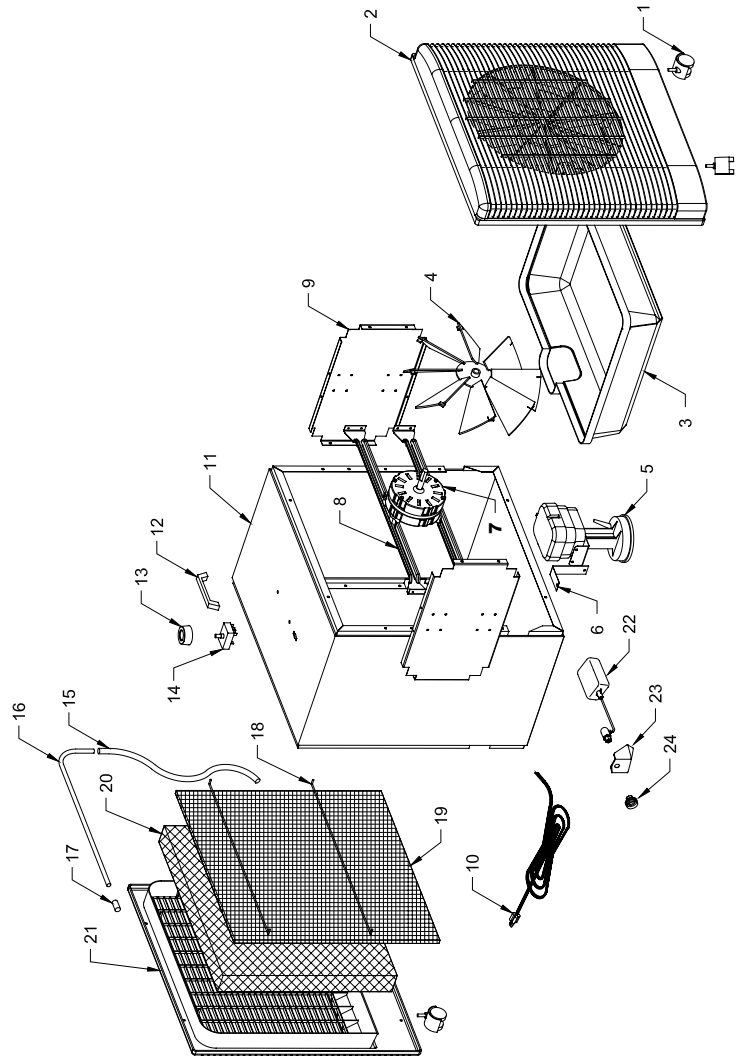

# REPLACEMENT PARTS LIST

## LISTA DE PIEZAS DE RECAMBIO

No.	Part No.	Description	Descripción
1	110822-4	Casters (4 req'd)	Ruedecilla (4 req'd)
2	110845-22	Front Grille	Rejilla Anterior
3	110850-2	Reservoir	Depósito De Agua
4	110846-2	Fan Blade	Hoja De Ventilador
5	110438	Pump	Bomba
6	224135-001	Pump Mount	Soporte De La Bomba
7	110441-4	Motor	Motor
8	218135-001	Motor Mount (2 req'd)	Soporte Del Motor (2 req'd)
9	224135-003	Fan Mount (2 req'd)	Soporte Del Ventilador (2 req'd)
10	110394-2	Power Cord	Cable De Corriente
11	224135-004	Housing	Caja
12	110849-2	Handle	Asidero
13	110845-24	Knob	Perilla
14	110425-1	Switch	Interruptor
15	310718-1	Hose	Manga
16	110588-1	Tube	Tubo
17	110721	Tube Cap	Tapa Del Tubo
18	250001-005	Pad Retainer (2 req'd)	Soporte De Filtros (2 req'd)
19	110121-1	Poly Pad	Filtro De Poliester
20	110122-1	Media	Medio Evaporativo
21	110845-11	Back Grille	Rejilla Posterior
22	FL-C	Float	Flotador
23	110852	Water Shield	Salpicadero del Flotador
24	110824	Garden Hose Adapter	Adaptador para Manguera De Jardín

## WIRING DIAGRAM