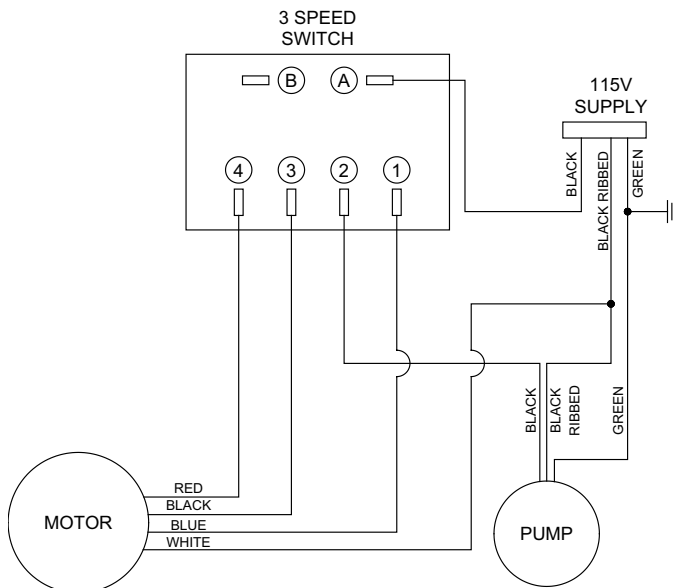

# REPLACEMENT PARTS LIST

## LISTA DE PIEZAS DE RECAMBIO

No.	Part No.	Description	Descripción
1	110822-4	Casters (4 req'd)	Ruedecilla (4 req'd)
2	110845-22	Front Grille	Rejilla Anterior
3	110850-2	Reservoir	Depósito De Agua
4	110846-2	Fan Blade	Hoja De Ventilador
5	110438	Pump	Bomba
6	224135-001	Pump Mount	Soporte De La Bomba
7	110441-4	Motor	Motor
8	218135-001	Motor Mount (2 req'd)	Soporte Del Motor (2 req'd)
9	224135-003	Fan Mount (2 req'd)	Soporte Del Ventilador (2 req'd)
10	110394-2	Power Cord	Cable De Corriente
11	224135-004	Housing	Caja
12	110849-2	Handle	Asidero
13	110845-24	Knob	Perilla
14	110425-1	Switch	Interruptor
15	310718-1	Hose	Manga
16	110588-1	Tube	Tubo
17	110721	Tube Cap	Tapa Del Tubo
18	250001-005	Pad Retainer (2 req'd)	Soporte De Filtros (2 req'd)
19	110121-1	Poly Pad	Filtro De Poliester
20	110122-1	Media	Medio Evaporativo
21	110845-11	Back Grille	Rejilla Posterior
22	FL-C	Float	Flotador
23	110852	Water Shield	Salpicadero del Flotador
24	110824	Garden Hose Adapter	Adaptador para Manguera De Jardín

## WIRING DIAGRAM