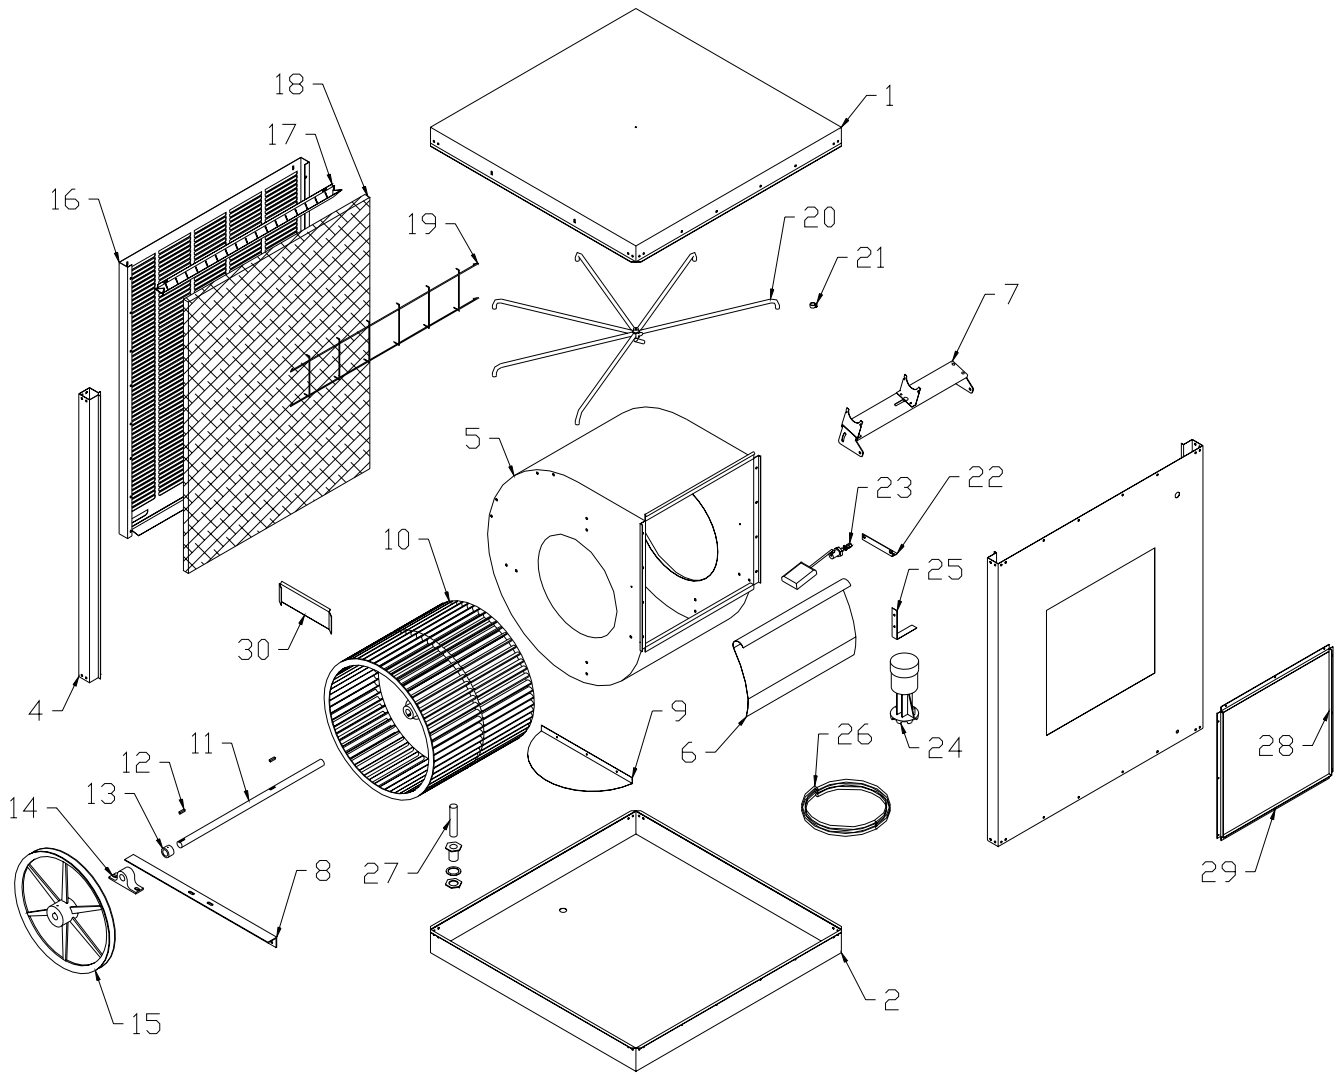

CS75/85 & CD75/85 REPLACEMENT PARTS / REPUESTOS

ITEM	DESCRIPTION	DESCRIPCIÓN	CS75/85		CD75/85	
			PART NO. NO. DE REF.	QTY. CAN.	PART NO. NO. DE REF.	QTY. CAN.
1	TOP	SUPERE	70410	1	70380	1
2	BOTTOM	FONDO	70411	1	70398	1
3	FRONT	FRENTE	70414	1	***	***
4	LEFT CORNER POST	POST ESQUINERO LEFT	70475	1	***	***
4	RIGHT CORNER POST	POST ESQUINERO RIGHT	70384	1	***	***
4	CORNER POST	POSTE ESQUINERO	***	***	70481	4
5	BLOWER HOUSING	CAJA DEL VENTILADOR	70402	1	70402	1
6	CUTOFF	TAPA DE LA CAJA DEL VENTILADOR	70395	1	70395	1
7	MOTOR MOUNT	MONTAJE DEL MOTOR	70408	1	70408	1
8	BEARING ANGLE	ANGULO PARA CHUMACERA	70393	2	70393	2
9	SPLASH BAFFLE	DEFLECTOR	***	***	70444	2
10	BLOWER WHEEL	EL SOPLADOR RUELA	70403	1	70403	1
11	BLOWER SHAFT	EJE DEL VENTILADOR	70438	1	70438	1
12	KEY	PASADOR	589041	2	589041	2
13	SET COLLAR	COLLAR FIJO	501243	2	501243	2
14	BEARING	CONJINETE	583004	2	583004	2
15	PULLEY	POLEA DEL VENTILADOR	583035	1	583035	1
16	LOUVER	LA REJILLA	70385	3	70385	4
17	WATER TRAY	LA AGUA EL BANDEJA	70397	3	70397	4
18	FILTER SET	FIJO DE FILTRE	70485	1	70486	1
19	PAD RETAINER	RELLENE RETENEDOR	70396	15	70396	20
*	LOUVER ASSEMBLY	JUEGO DE REJILLA	70399	3	70399	4
20	WATER DISTRIBUTOR	DISTRIBUIDOR DE AGUA	70405	1	70404	1
21	WATER TUBE HOLDER	EL TENEDOR DE CAÑO DE AGUA	524304	6	524304	8
22	FLOAT BRACKET	ABRAZADERA DEL FLOTADOR	70413	1	***	***
23	FLOAT VALVE	VÁLVULA FLOTADORA	524198	1	524198	1
24	PUMP	BOMBA	506605	1	506605	1
25	PUMP BRACKET	ABRAZADERA DE LA BOMBA	70488	1	70488	1
26	WATER HOSE	MANGUERA DEL AGUA	598400	60"	598400	60"
27	OVERFLOW KIT	EQUIPO DE DESBORDIMIENTO	515100	1	515100	1
28	DUCT FLANGE	LA BRIDA	70419	1	***	***
29	BOTTOM DUCT FLANGE	LA BRIDA BOTTOM	70576	2	***	***
30	BLOWER BRACE	ABRAZADERA DEL VENTILADOR	70483	2	70394	4

Motor, pulley and belt sold separately.

*Louver assembly includes louver, water tray, pad and pad retainers.

El motor, la polea y la banda se venden por separado.
El juego de rejilla incluye la rejilla, la charola para agua, filtro y sujetadores de los filtros.

CS75/85 & CD75/85 REPLACEMENT PARTS / REPUESTOS

To order replacement parts, please call "The Cooler Hotline" at 1-800-643-8341. To ensure prompt service, have the following information available.

Cooler Model # _____

Manual # and Revision Date _____

Purchased From _____