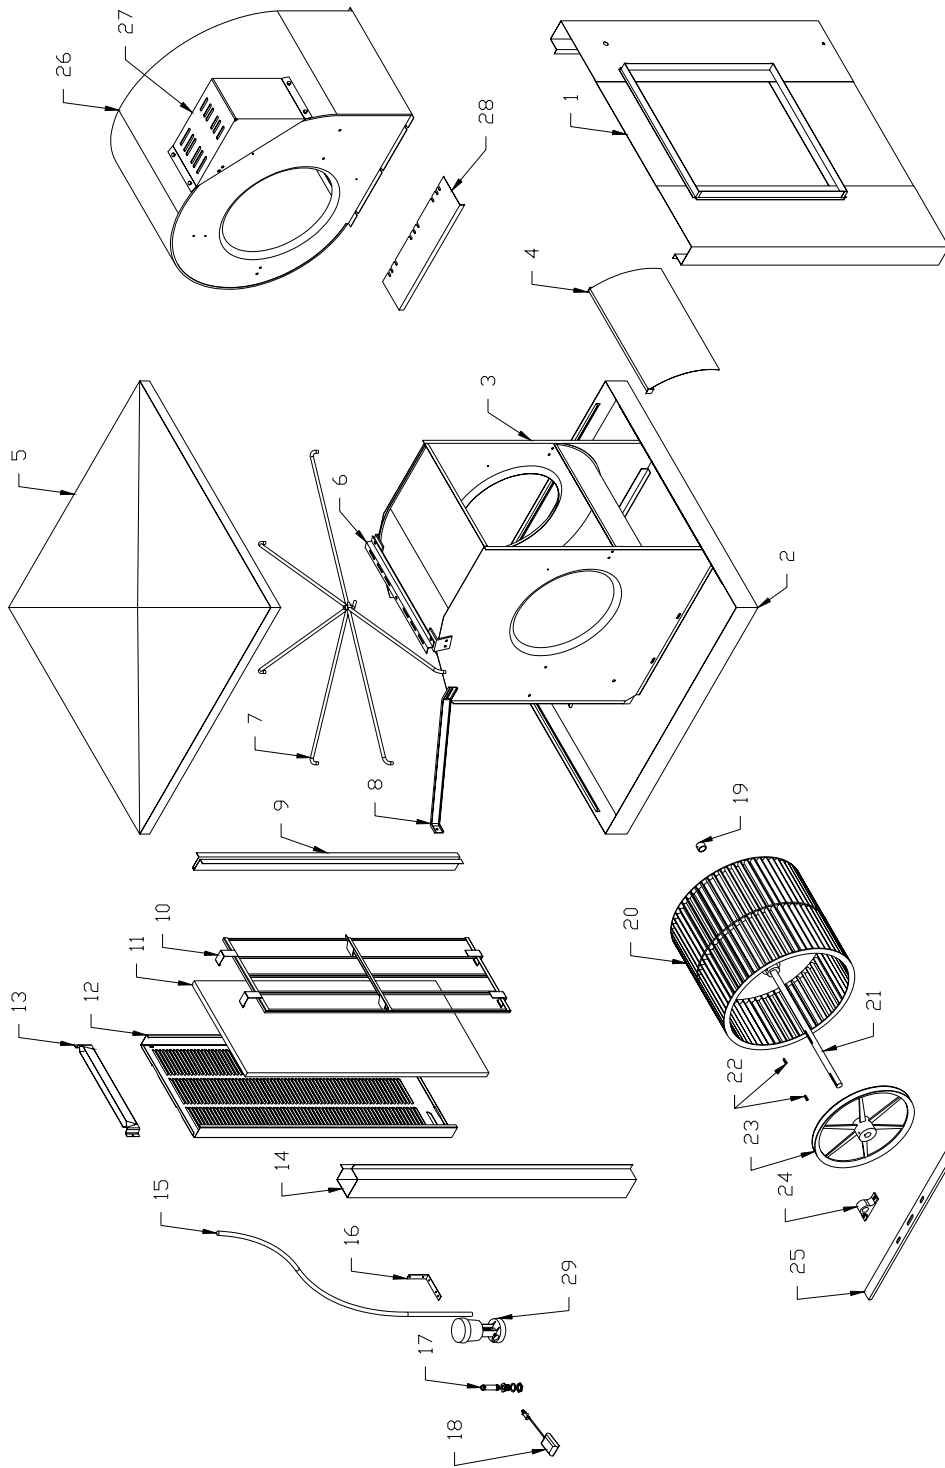

CS11/16, CD11/16 & CD21 REPLACEMENT PARTS / REACCIONES

To order replacement parts, please call "The Cooler Hotline" at 1-800-643-8341. To ensure prompt service, have the following information available.

Cooler Model # _____

Manual # and Revision Date _____

Purchased From _____

CS11/16, CD11/16 & CD21 REPLACEMENT PARTS / REACCIONES

ITEM	DESCRIPTION	DESCRIPCIÓN	CS11/16		CD11/16 & CD21	
			PART NO. NO. DE REF.	QTY. CAN.	PART NO. NO. DE REF.	QTY. CAN.
1	FRONT	FRENTE	70697	1	***	***
2	BOTTOM	FONDO	70702	1	70681	1
3	BLOWER HOUSING	CAJA DEL VENTILADOR	70703	1	***	***
4	CUTOFF	TAPA DE LA CAJA DEL VENTILADOR	70705	1	70694	1
5	TOP	SUPERE	500220	1	500220	1
6	MOTOR MOUNT	MONTAJE DEL MOTOR	70687	1	70687	1
7	WATER DISTRIBUTOR	DISTRIBUIDOR DE AGUA	500713	1	500712	1
8	BLOWER BRACE	ABRAZADERA DEL VENTILADOR	500852	2	500852	2
9	CENTER POST	POSTE CENTRO	501466	3	501466	4
10	PAD RETAINER	RELLENE RETENEDOR	500603	6	500603	8
11	FILTER	FILTRE	524093	6	524093	8
12	LOUVER	LA REJILLA	501352	6	501352	8
13	WATER TRAY	LA AGUA EL BANDEJA	500677	6	500677	8
*	LOUVER ASSEMBLY	JUEGO DE REJILLA	503396	6	503396	8
14	CORNER POST	POST ESQUINERO	500098	1	500098	2
15	WATER HOSE	MANGUERA DEL AGUA	598400	60"	598400	60"
16	PUMP BRACKET	ABRAZADERA DE LA BOMBA	70488	1	70488	1
17	OVERFLOW KIT	EQUIPO DE DESBORDIMIENTO	515100	1	515100	1
18	FLOAT VALVE	VÁLVULA FLOTADORA	524198	1	524198	1
19	SET COLLAR	COLLAR FIJO	501242	2	501242	2
20	BLOWER WHEEL	EL SOPLADOR RUELA	70640	1	70640	1
21	BLOWER SHAFT	EJE DEL VENTILADOR	70672	1	70672	1
22	KEY	PASADOR	589041	2	589041	2
23	PULLEY	POLEA DEL VENTILADOR	583095	1	583095	1
24	BEARING	CONJINETE	583005	2	583005	2
25	BEARING ANGLE	ANGULO PARA CHUMACERA	514498	2	514498	2
26	BLOWER HOUSING	CAJA DEL VENTILADOR	***	***	70688	1
27	MOTOR MOUNT (CD21)	MONTAJE DEL MOTOR (CD21)	***	***	512491	1
28	SPLASH BAFFLE	DEFLECTOR	***	***	501464	2
29	PUMP	BOMBA		1		1

Motor, pulley and belt sold separately.

*Louver assembly includes louver, water tray, pad and pad retainers.

El motor, la polea y la banda se venden por separado.

El juego de rejilla incluye la rejilla, la charola para agua, filtro y sujetadores de los filtros.